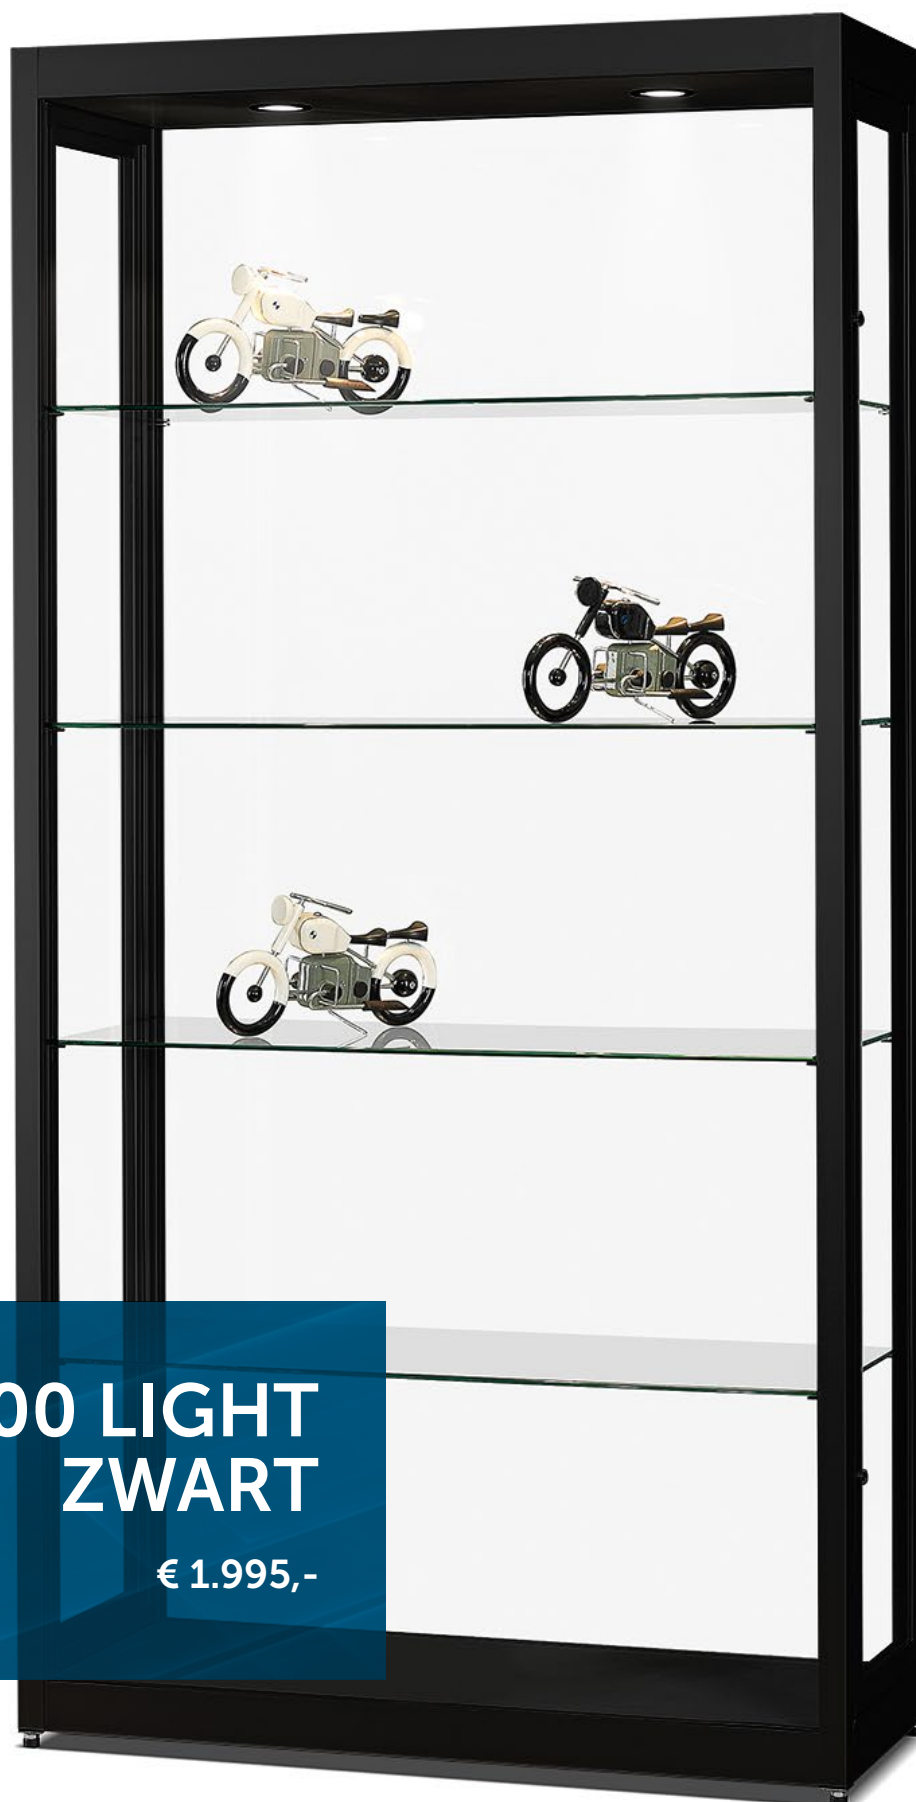

V8 500-LIGHT-ZILVER

V8 500-LIGHT-ZWART

- Stofdicht
- Aluminium profiel 32 mm haaks
- Onderprofiel/bovenprofiel 60 mm
- LED verlichting schakelbaar in 4 kleuren wit
- Draaideur in profiel
- 2 cilindersloten per deur
- Scharnieren blind gemonteerd
- Legborden traploos verstelbaar
- Plafond/bodem hout in kleur van de vitrine
- Compleet gemonteerd (met uitzondering van de legborden)

V8 400-Light (bxdxh: 400x400x2000)

92200330	V8 400-Light-Zilver	Legbord 4x5mm	€ 1.405,-
92250330	V8 400-Light-Zwart	Legbord 4x5mm	€ 1.455,-

V8 500-Light (bxdxh: 500x500x2000)

92200331	V8 500-Light-Zilver	Legbord 4x5mm	€ 1.455,-
92250331	V8 500-Light-Zwart	Legbord 4x5mm	€ 1.545,-

V8 600-Light (bxdxh: 600x400x2000)

92200332	V8 600-Light-Zilver	Legbord 4x5mm	€ 1.455,-
92250332	V8 600-Light-Zwart	Legbord 4x5mm	€ 1.545,-

V8 1000 LIGHT ZWART

€ 1.995,-

V8 1000-LIGHT-ZILVER

V8 1000-LIGHT-O-ZILVER

- Stofdicht
- Aluminium profiel 32 mm haaks
- Onderprofiel/bovenprofiel 60 mm
- LED verlichting schakelbaar in 4 kleuren wit
- Draaideur in profiel
- 2 cilindersloten per deur
- Scharnieren blind gemonteerd
- Legborden traploos verstelbaar
- Plafond/bodem hout in kleur van de vitrine
- Compleet gemonteerd (met uitzondering van de legborden)