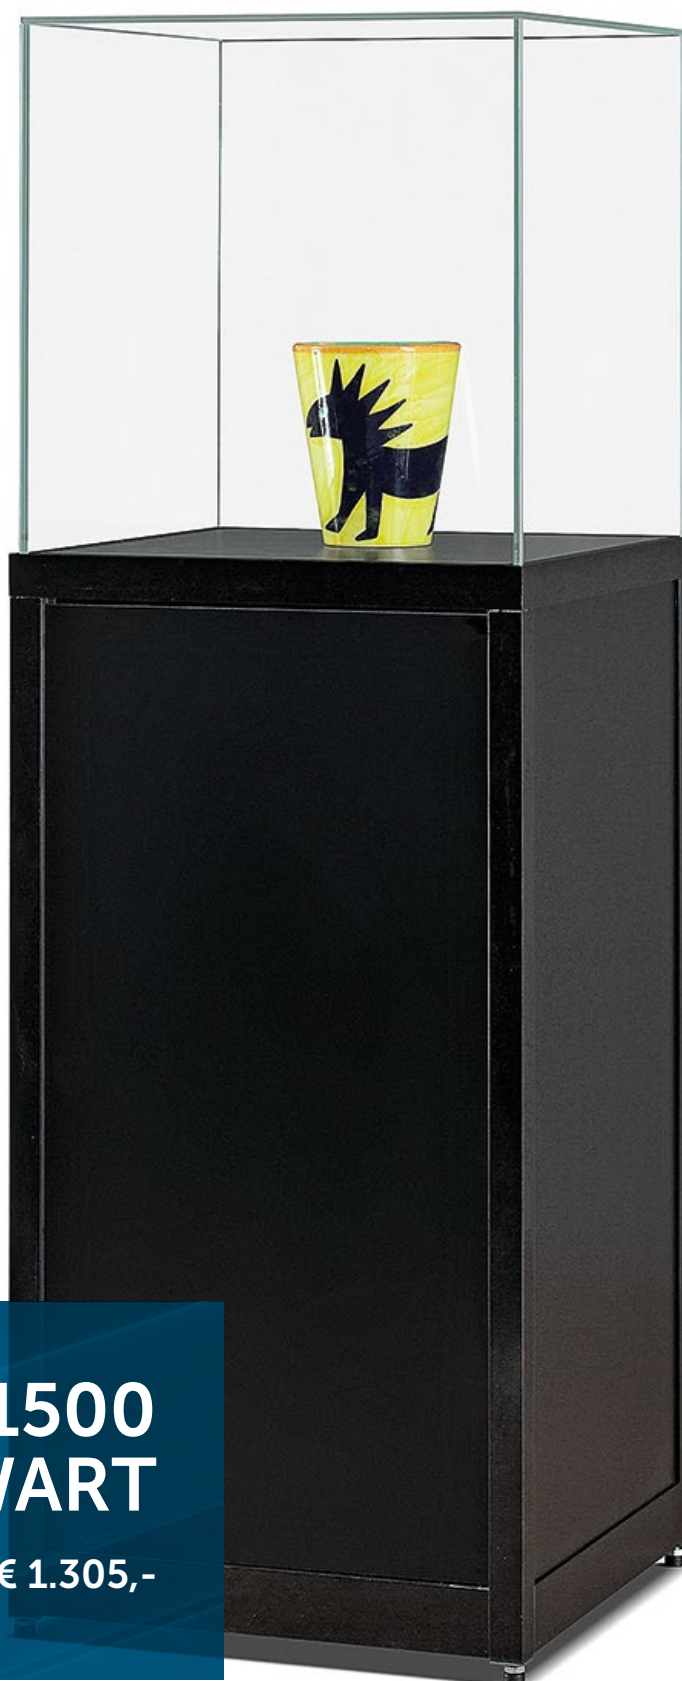

SV1 1500 ZWART

€ 1.305,-