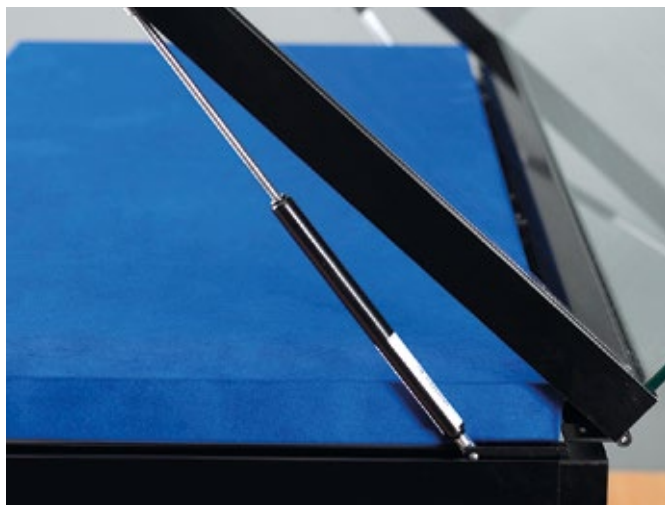

GESTOFFEERDE BODEMPLAAT