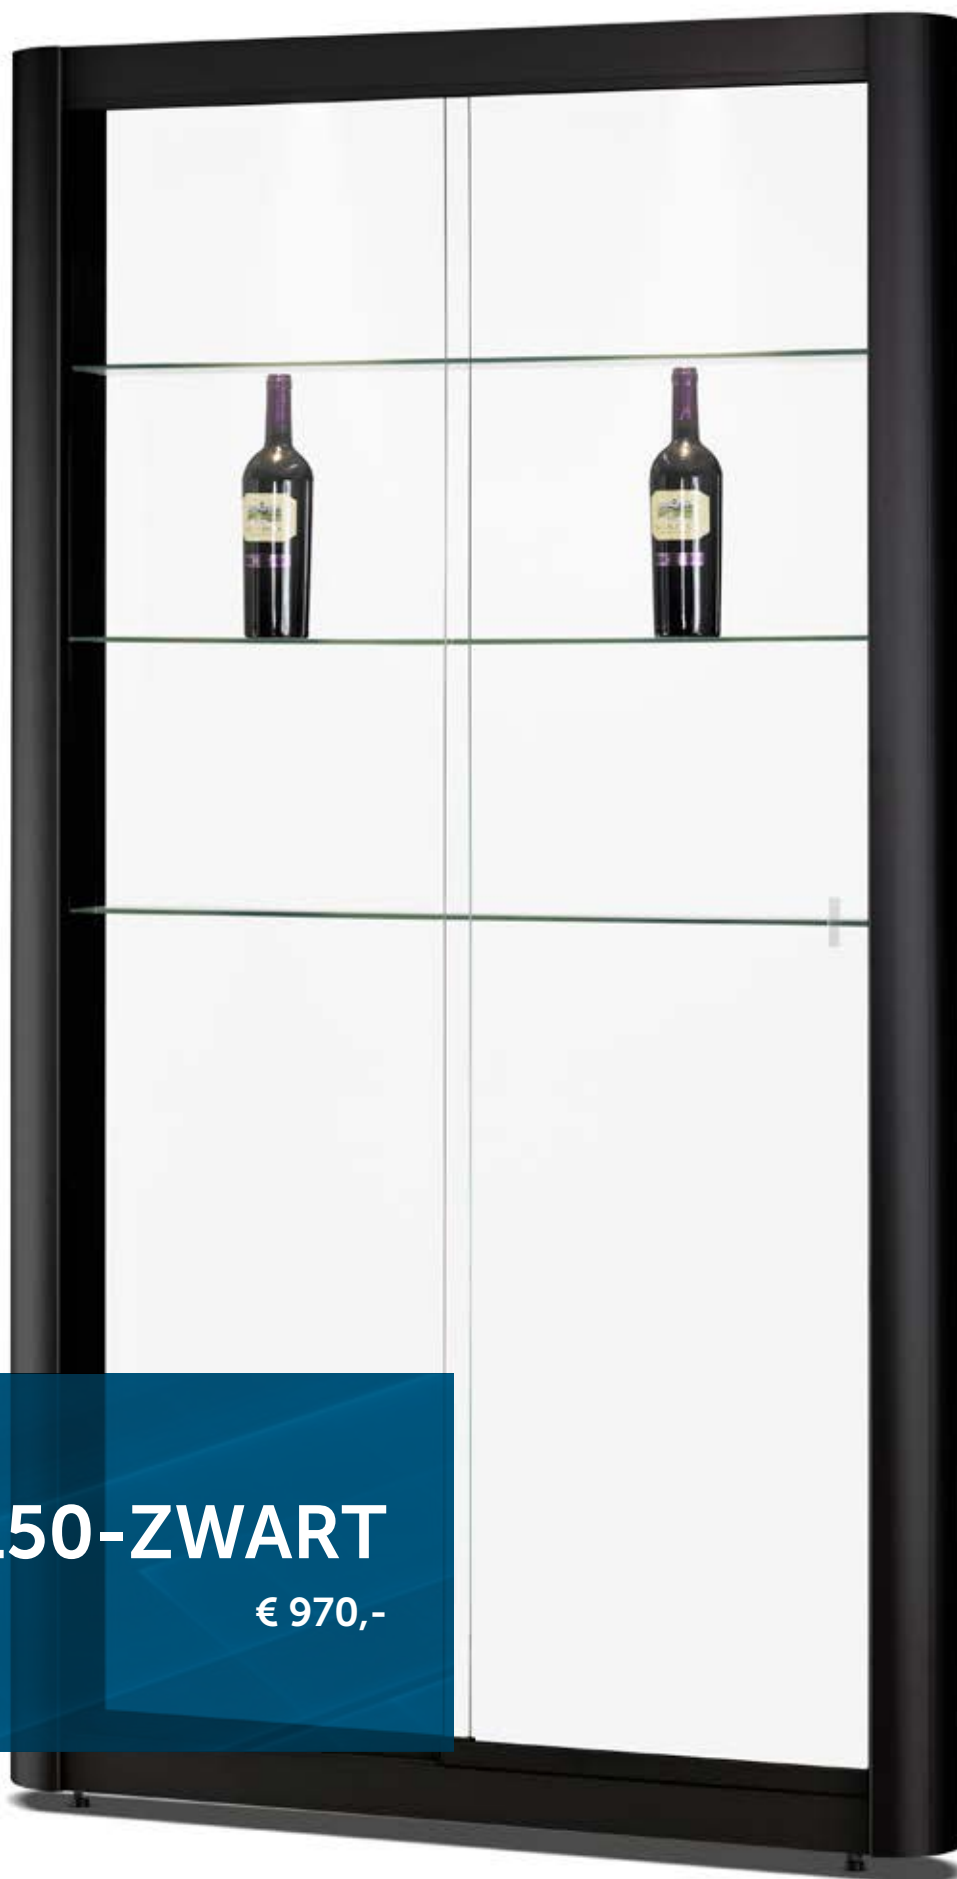

150-ZWART

€ 970,-